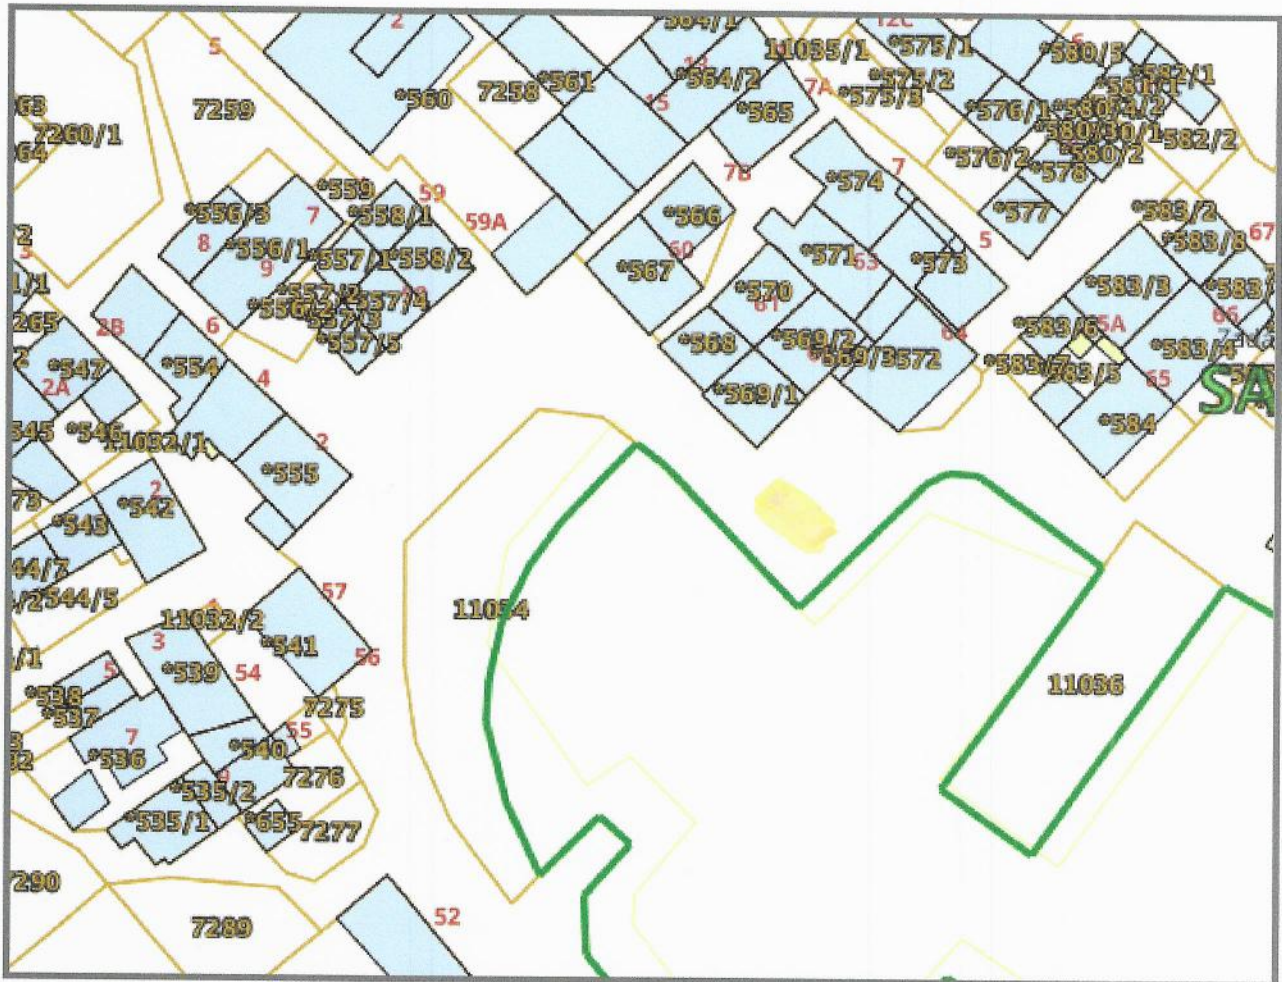

HOTEL SALI

|

HOTEL LUKA

HOTEL BOŽAVA

KATASTAR

PLAŽA SAHARUN

KATASTAR

RT LOPATA

PLAŽA VELI ŽAL

UVALA BRBIŠĆICA

UVALA SLATINE

SALI

SALI

BOŽAVA

LUKA

KATASTAR

SOLINE

KATASTAR

VELI RAT

ŽMAN

ŽMAN

DRAGOVE

VERUČIĆ