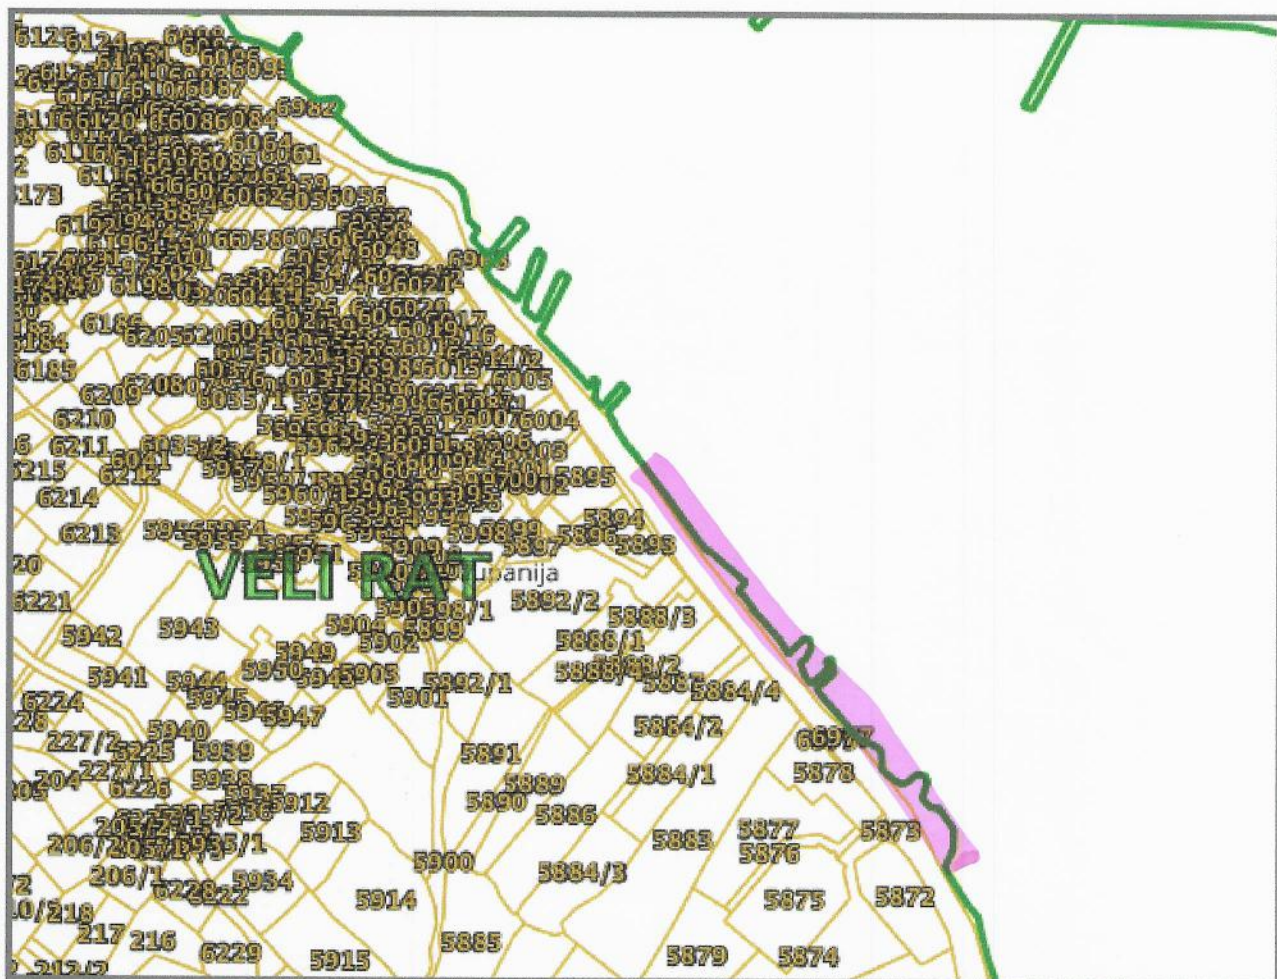

HOTEL SALI

|

HOTEL LUKA

HOTEL BOŽAVA

KATASTAR

PLAŽA SAHARUN

KATASTAR

RT LOPATA

PLAŽA VELI ŽAL

UVALA BRBIŠĆICA

UVALA SLATINE

SALI

SALI

BOŽAVA

LUKA

KATASTAR

SOLINE

KATASTAR

VELI RAT

ŽMAN

ŽMAN

DRAGOVE

VERUČIĆ